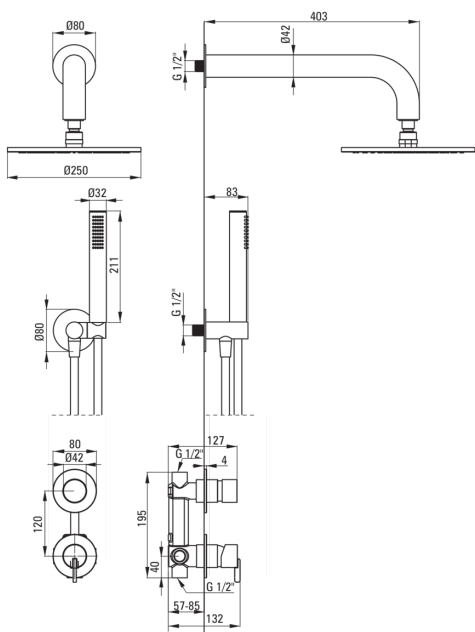

SILIA

Set de duș cu montare îngropată, cu pălărie de duș

Codul produsului: NQS_D9YK

Culoarea: antracit metalic, titan

 deante

Baterie

Tipul bateriei	un mâner, baterie
Metoda de instalare	îngropat
Grupa acustică [db]	1 ($x \leq 20$)

Pipe

Tipul pipei	fix
Raza de acțiune a pipei dușului/căzii [mm]	382

Cap de duș

Formă	rotund
Material	alamă
Grosime	8.2
Diametru [mm]	250
Anti-calc	Da
Număr de funcții	1
Tipul de jet	ploaie

Dușuri de mână

Număr de funcții	1
Anti-calc	Da
Tipul de jet	ploaie
Caracteristici suplimentare	cool-out

Furtunuri

Lungimea [mm]	1500
Tipul împletituri	nu este cazul
Material împletitură	PVC
Anti-twist	1

Racord rectangular

Finisaj	titan
Tipul racordului	pentru furtunuri cu suport pentru dușul de mână
Formă	rotund
Material	alamă, oțel inoxidabil
Filet de conexiune	Da
Montare îngropată	Da

Caracteristici:

- Înveliș Titanium inovator, rezistent și ușor de curățat
- Instalarea încastrată la nivel îi oferă băii un aspect estetic.
- Corpul bateriei este fabricat din alamă de cea mai bună calitate.
- Sistem Anti-twist care împiedică răsucirea furtunului
- Capetele furtunurilor făcute din alamă rezistentă
- Duș de mână Cool-out
- Setul include un orificiu pentru limitarea debitului de apă
- Agent de curățare special, sigur pentru suprafețele curățate
- Doar cele mai bune materiale, a căror calitate a fost certificată prin teste de laborator